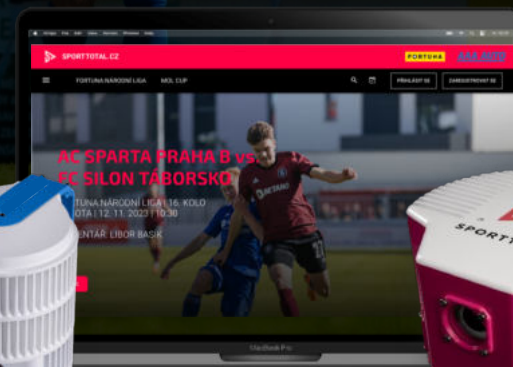

SPORTTOTAL.CZ

FORTUNA:NÁRODNÍ LIGA
HLAVNÍ VYSÍLACÍ PLATFORMA
FORTUNA:NÁRODNÍ LIGY

DALŠÍ SPORTOVNÍ OBSAH
BASKETBALOVÁ UTKÁNÍ A
MNOHO DALŠÍHO
SPORTOVNÍHO OBSAHU

MODERNÍ VYSÍLACÍ PLATFORMA
BUDUJEME MODERNÍ INOVATIVNÍ
VYSÍLACÍ PLATFORMU
PRO ČESKÝ SPORT

AUTONOMNÍ KAMEROVÝ SYSTÉM
NAŠE PŘENOSY JSOU VYRÁBĚNY
ZEJMÉNA AUTONOMNÍMI KAMERAMI,
KTERÉ JSOU NEZÁVISLÉ NA LIDSKÝCH
ZDROJÍCH