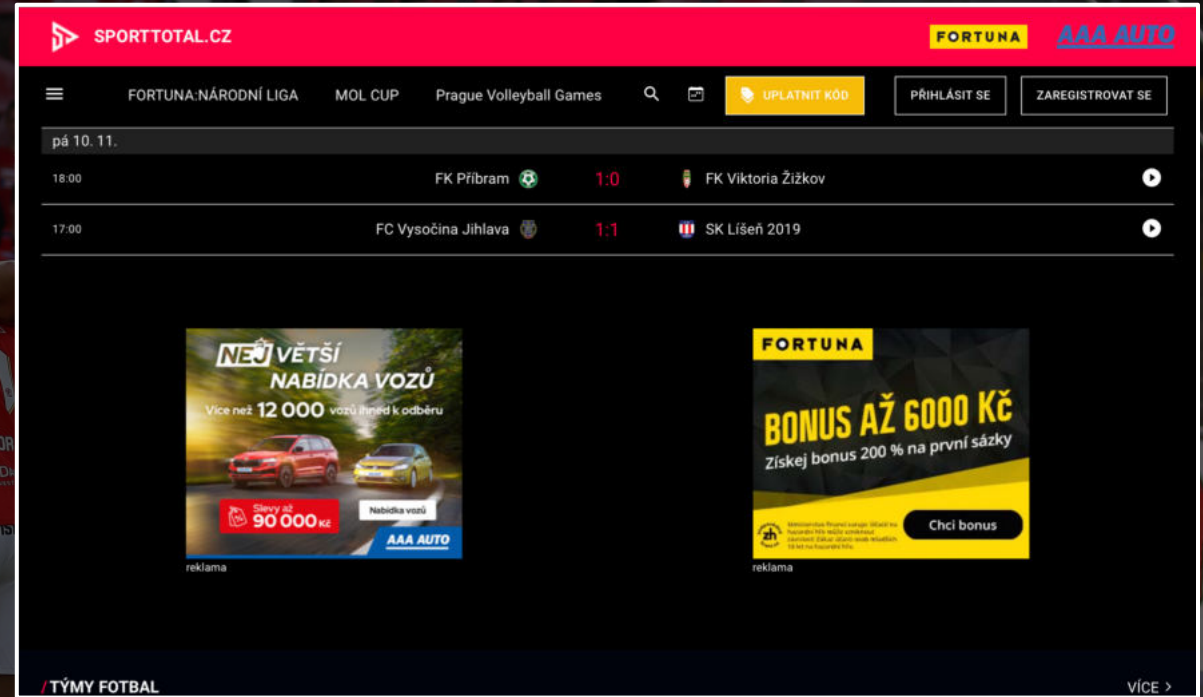

SNADNÁ MONETIZACE
OBSAHU JE BUDOUCNOST PRO
JEHO ROZVOJ A VÝROBU