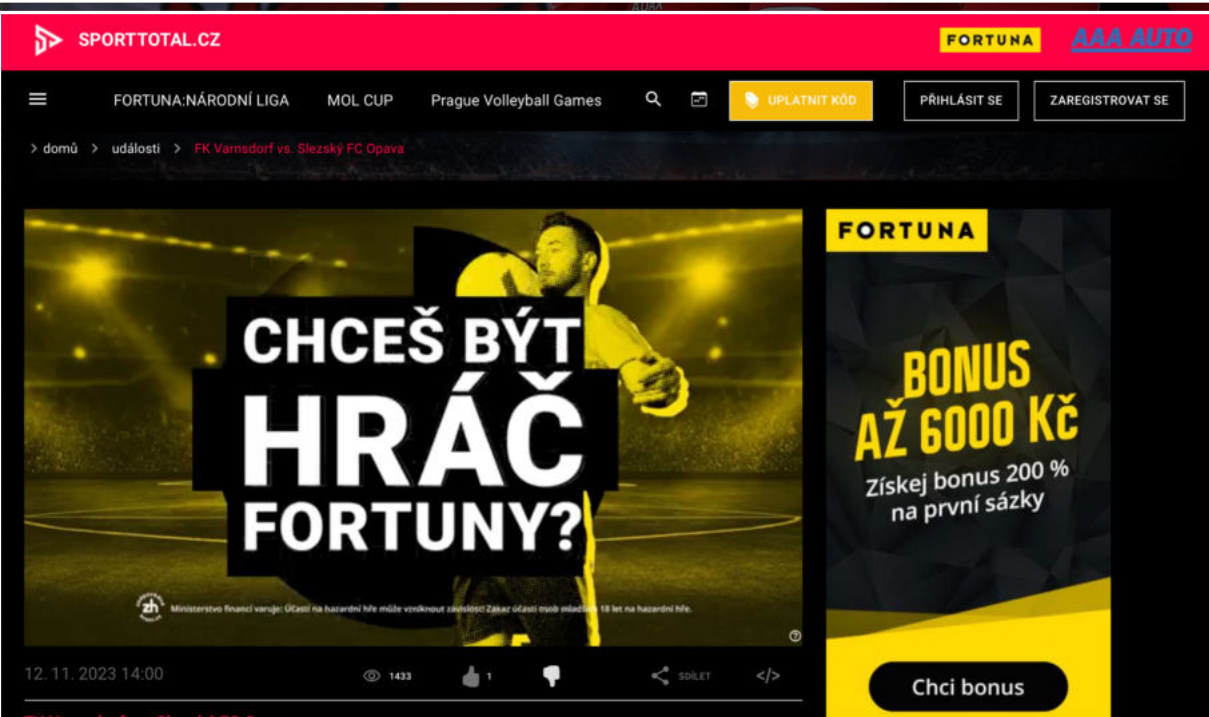

SNADNÁ MONETIZACE
OBSAHU JE BUDOUCNOST PRO
JEHO ROZVOJ A VÝROBU