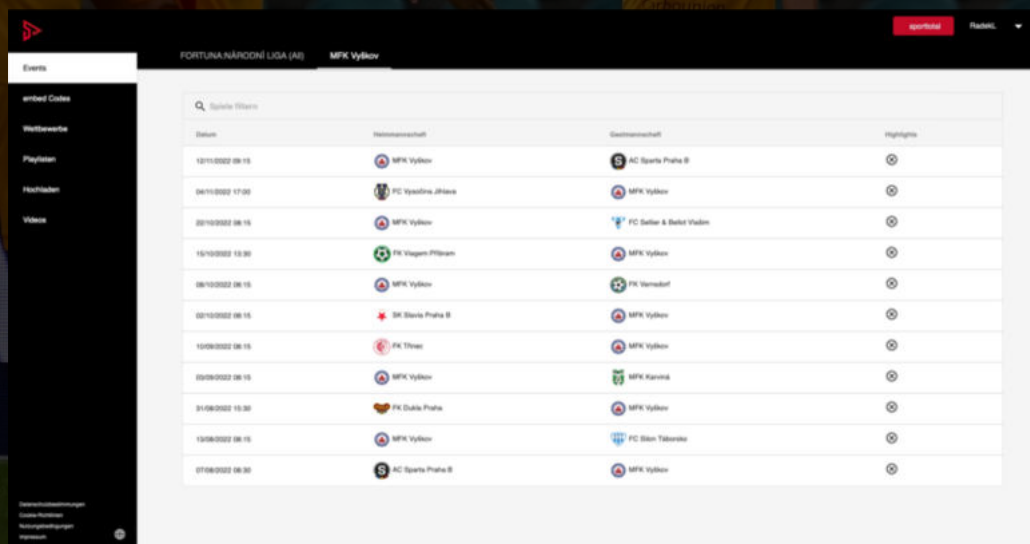

# KLUBOVÝ PROFIL

MOŽNOST NAHRÁVÁNÍ TRÉNINKOVÝCH JEDNOTEK

PŘÍSTUP DO STŘIŽNY

NÁSTROJE PRO ZÁKLADNÍ VIDEOANALÝZU

REKLAMNÍ PROSTOR PRO KLUBOVÉ PARTNERY

HRÁČSKÉ PROFILY