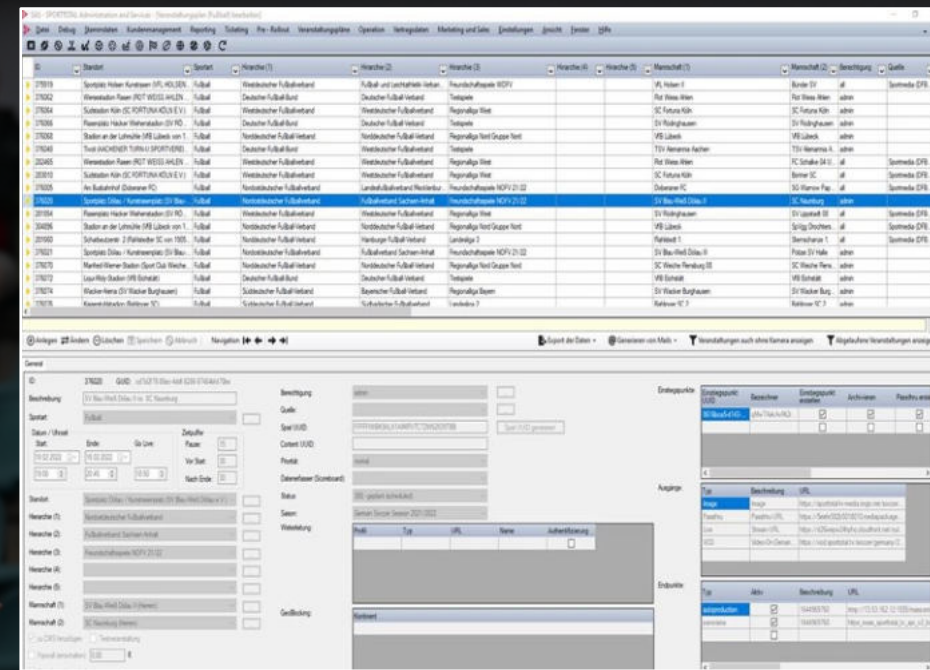

# KLUBOVÝ PROFIL

MOŽNOST NAHRÁVÁNÍ TRÉNINKOVÝCH JEDNOTEK

PŘÍSTUP DO STŘIŽNY

NÁSTROJE PRO ZÁKLADNÍ VIDEOANALÝZU

REKLAMNÍ PROSTOR PRO KLUBOVÉ PARTNERY

HRÁČSKÉ PROFILY